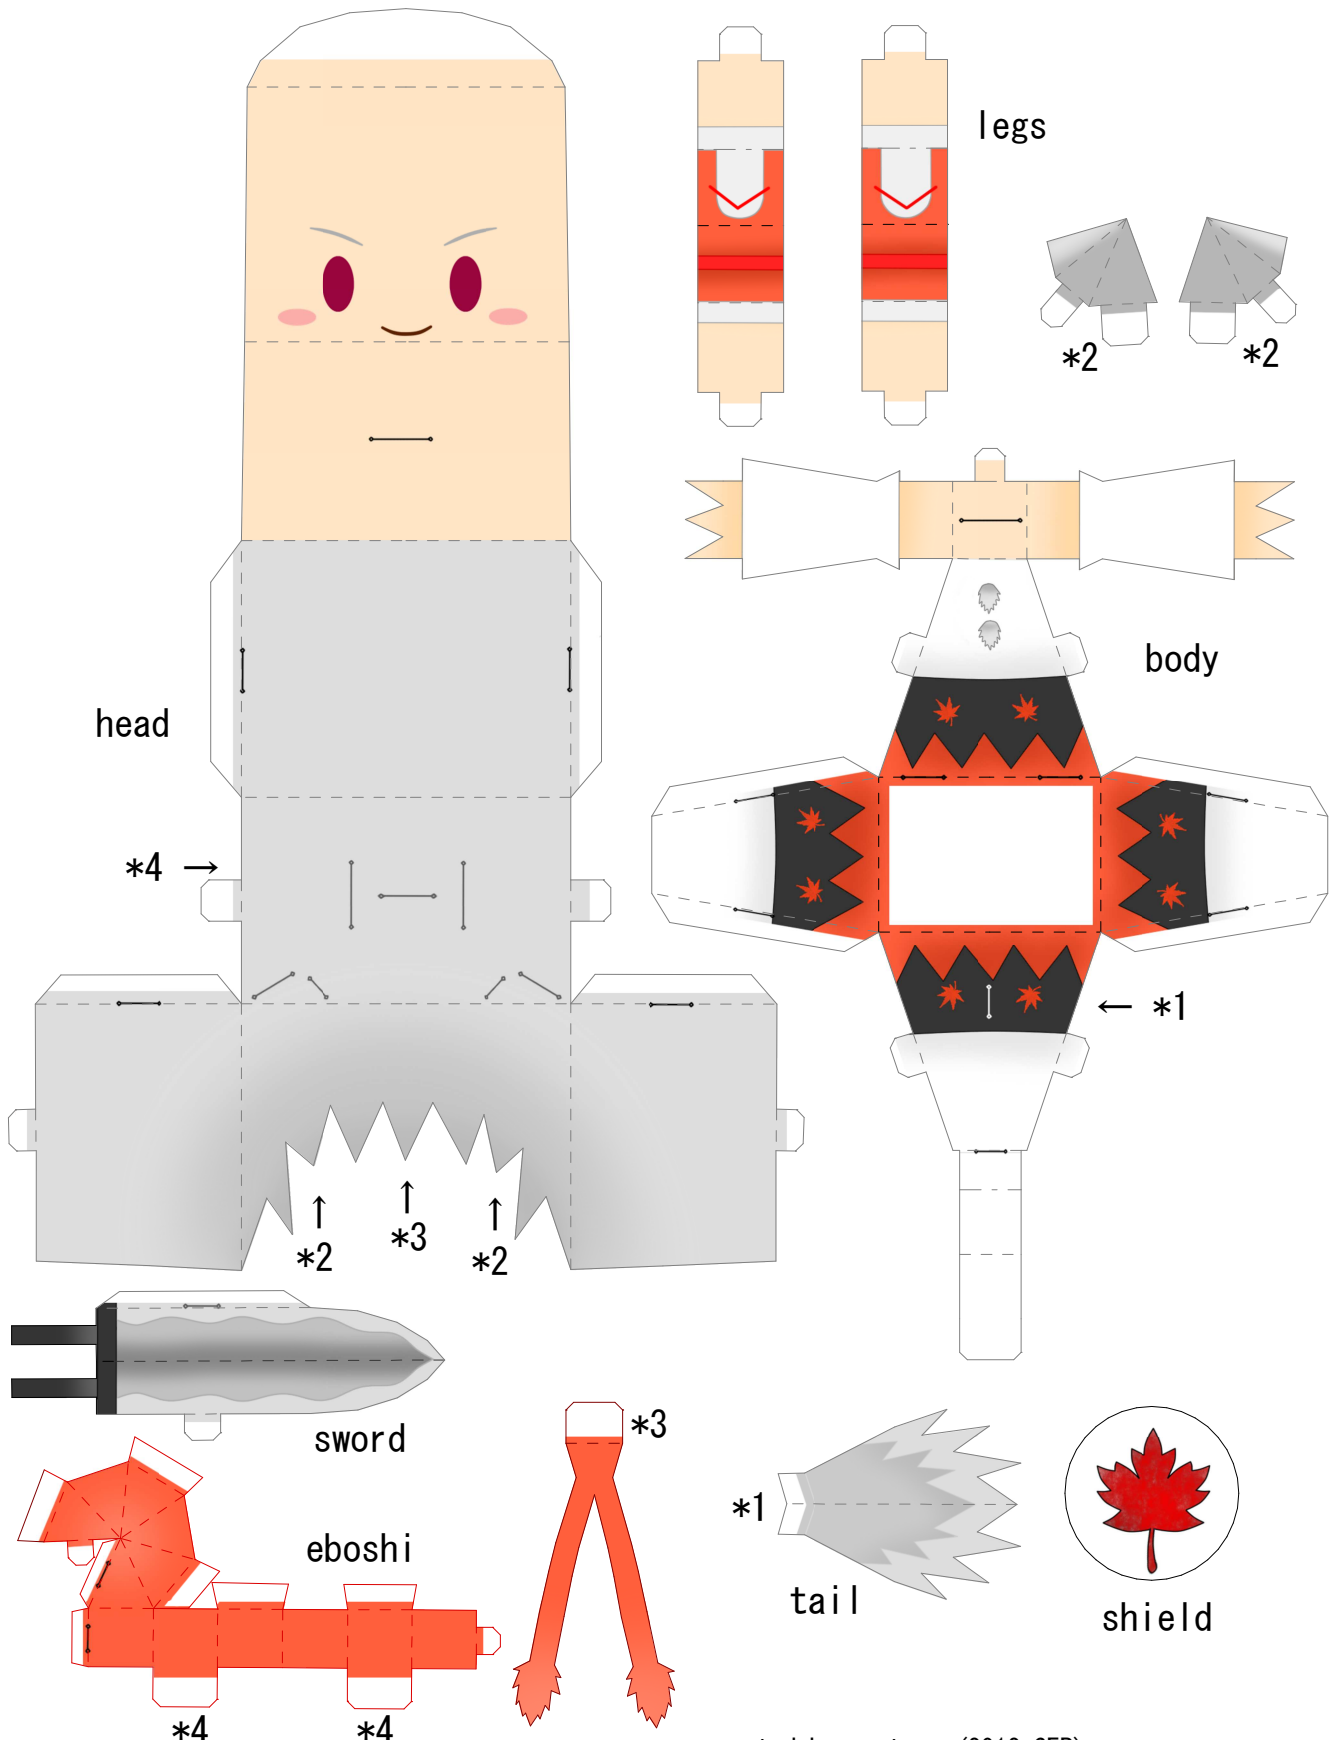

犬走椀

Momiji Inubashiri

※ 噛み合わせるようにして組み立てます。

created by punta (2012 SEP)

東方紙人形 <http://pontarocene.web.fc2.com/>

～ 完成図 ～