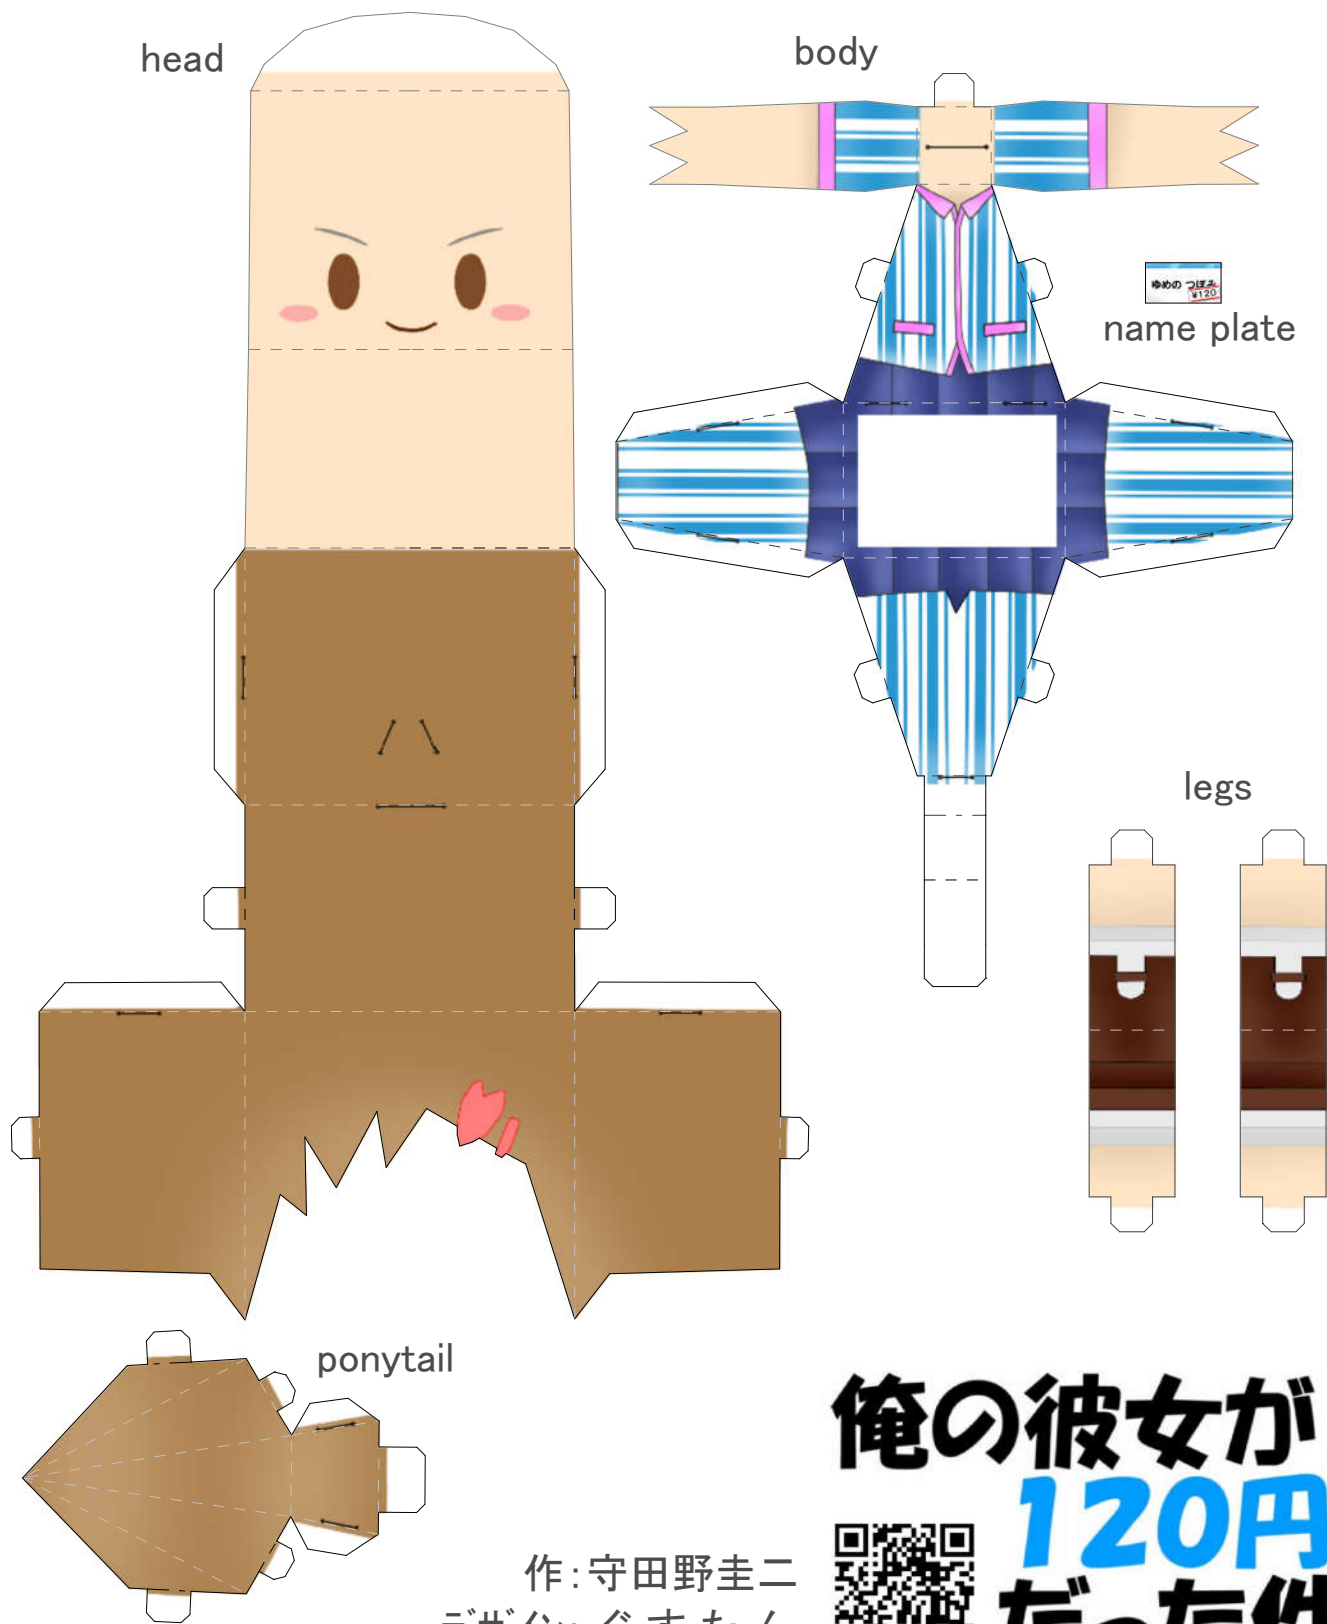

graphing*

papertoy by Nasos (NCEmpire)

= 夢野 蕾 =

Created by Ponta
(Oct 2017)

俺の彼女が
120円
だった件

作: 守田野圭二
デザイン: ぐすたん

<http://ncode.syosetu.com/n7356do/>

～ 組み立て例 ～